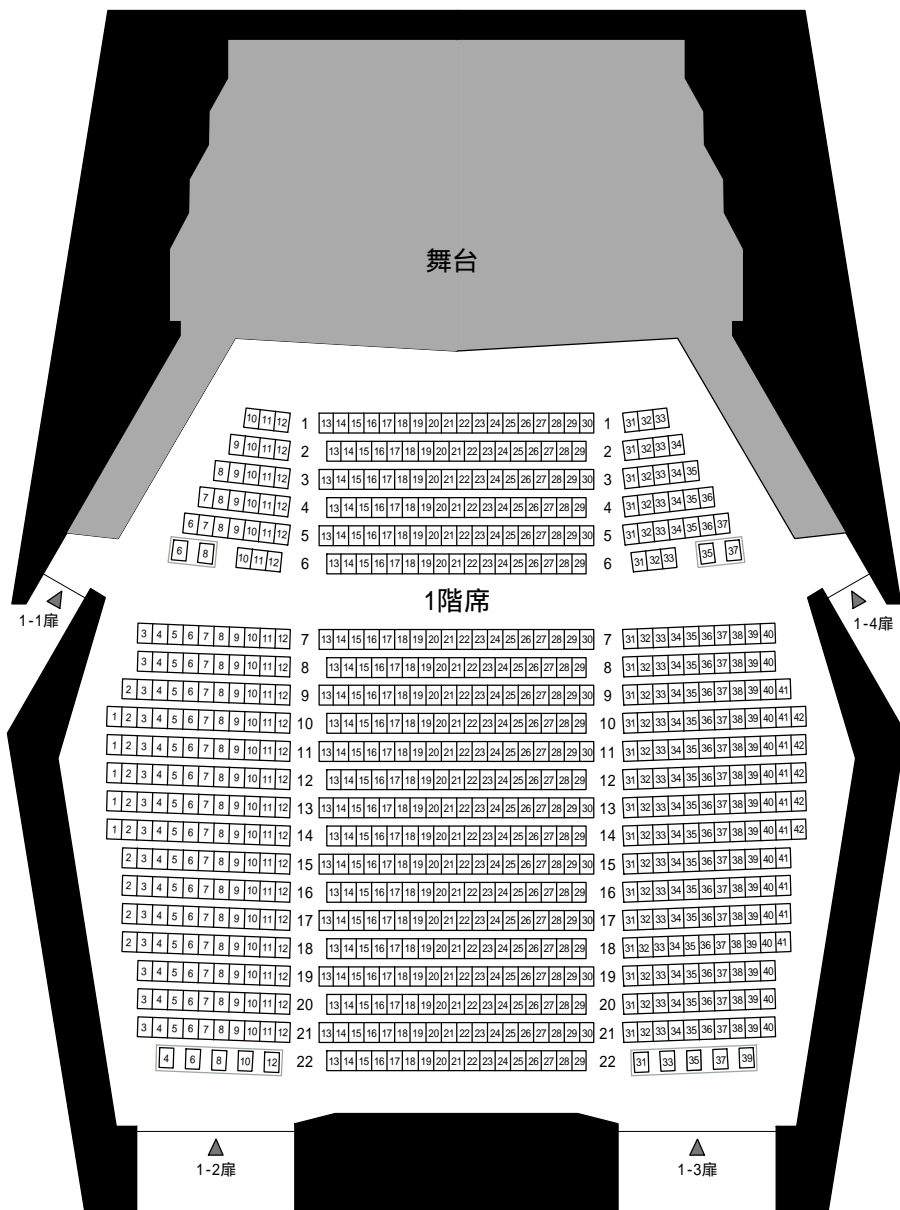

たましんRISURUホール 大ホール 座席表

座席情報

1階席 771席 車椅子スペース 14席
 2階席 416席
 総座席数 1,201席
 オーケストラピット使用時 1階1~2列(49席)を撤去
 14列目より後ろは2階席の下となる。