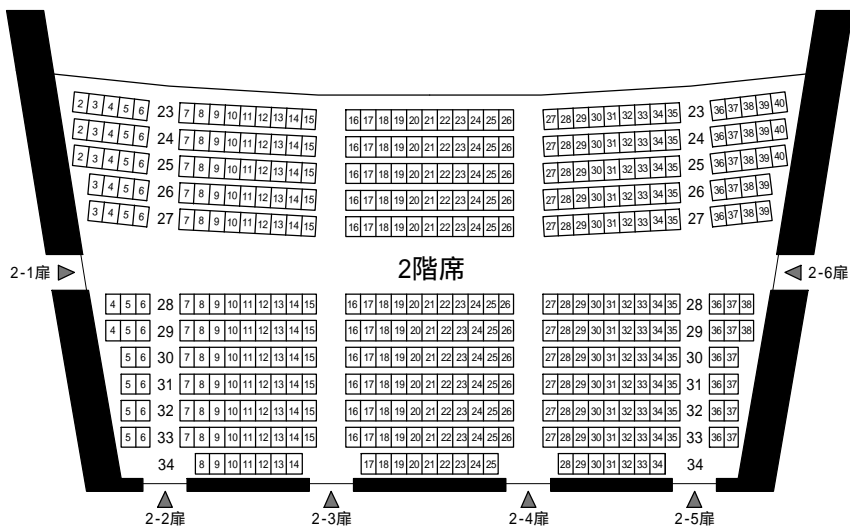

たましんRISURUホール 大ホール 座席表

座席情報

1階席 771席 車椅子スペース 14席
 2階席 416席
 総座席数 1,201席
 オーケストラピット使用時 1階1~2列(49席)を撤去
 14列目より後ろは2階席の下となる。